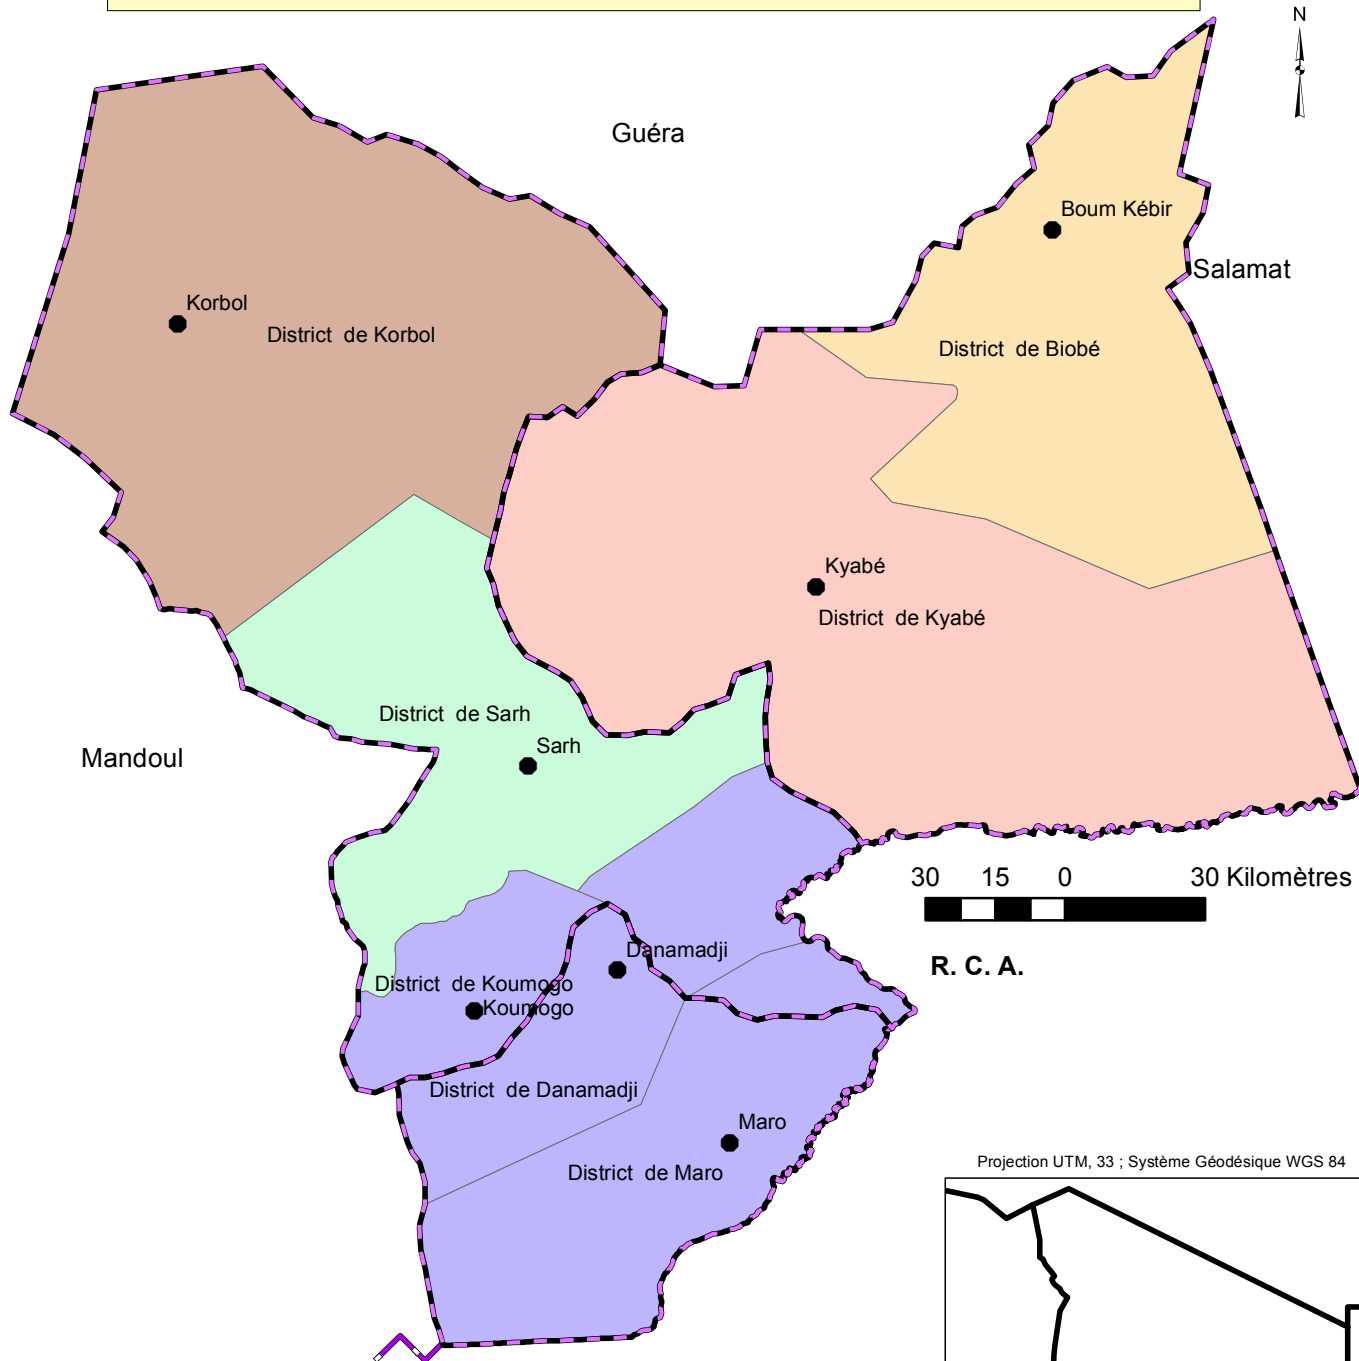

# Carte des districts sanitaires de la Province du Moyen-Chari

## Légende

### Administration

- Chef-Lieu de District Sanitaire
- Limite de District
- Limite de Département

### Etendue des Districts

- |        |   |
|--------|---|
| Biobé  | <b>Zone d'intervention PADS</b><br>Danamadji<br>Koumogo<br>Maro |
| Sarh   |   |
| Korbol |   |
| Kyabé  |   |

Projection UTM, 33 ; Système Géodésique WGS 84