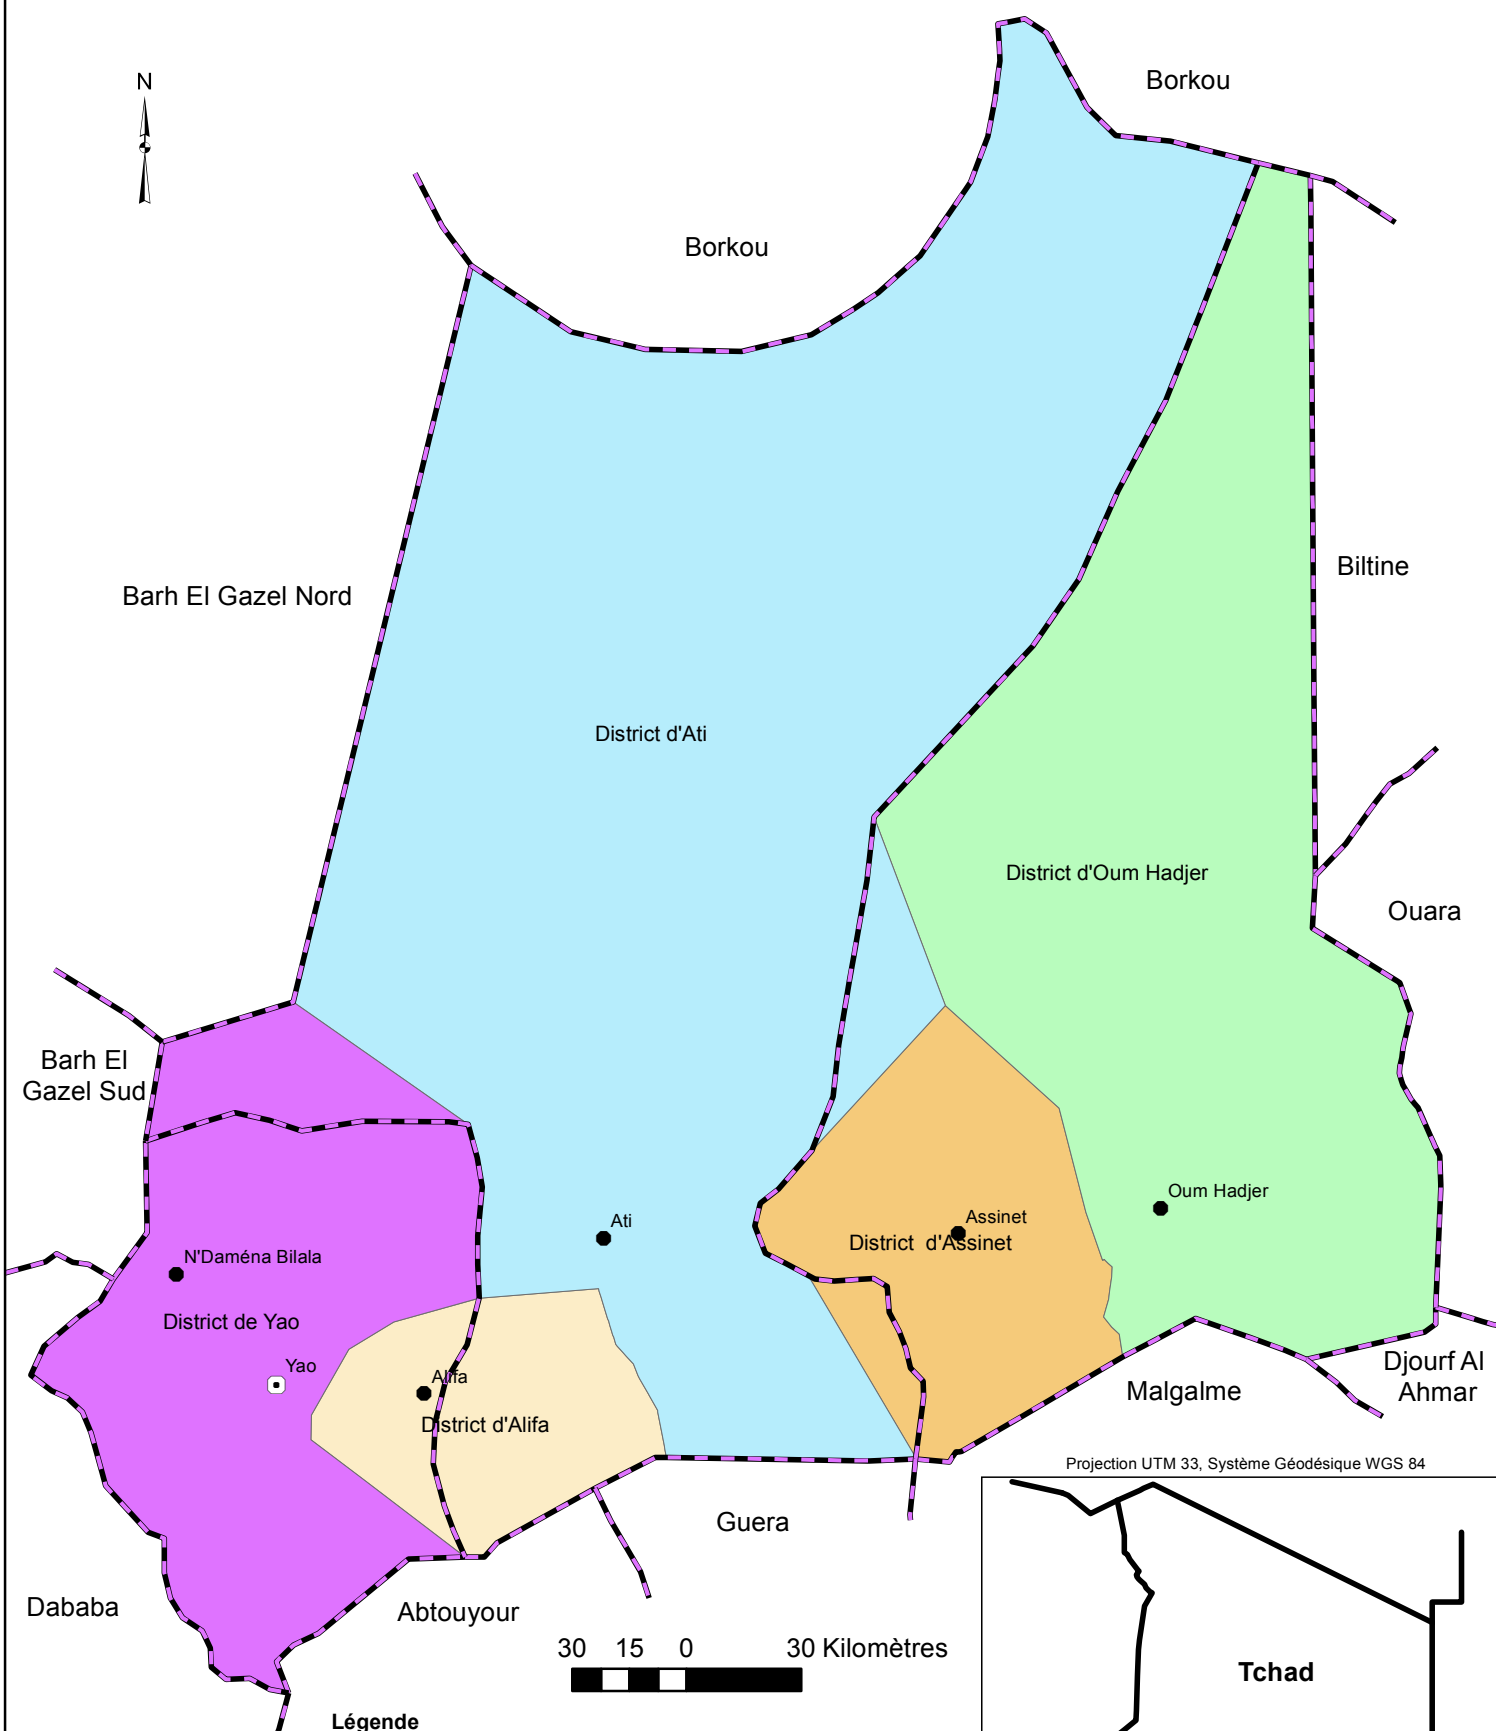

Carte des Districts Sanitaires de la Province du Batha

Projection UTM 33, Système Géodésique WGS 84

Légende

Administration	Etendue du District	Zone d'Intervention du Projet PADS
● Chef-Lieu de District Sanitaire	<div style="display: flex; justify-content: space-between;"> <div style="width: 45%;"> <div style="background-color: #ADD8E6; border: 1px solid black; width: 20px; height: 10px; display: inline-block;"></div> District d'Ati</div> <div style="background-color: #FFA500; border: 1px solid black; width: 20px; height: 10px; display: inline-block;"></div> District d'Assinet</div> <div style="background-color: #90EE90; border: 1px solid black; width: 20px; height: 10px; display: inline-block;"></div> District d'Oum Hadjer	